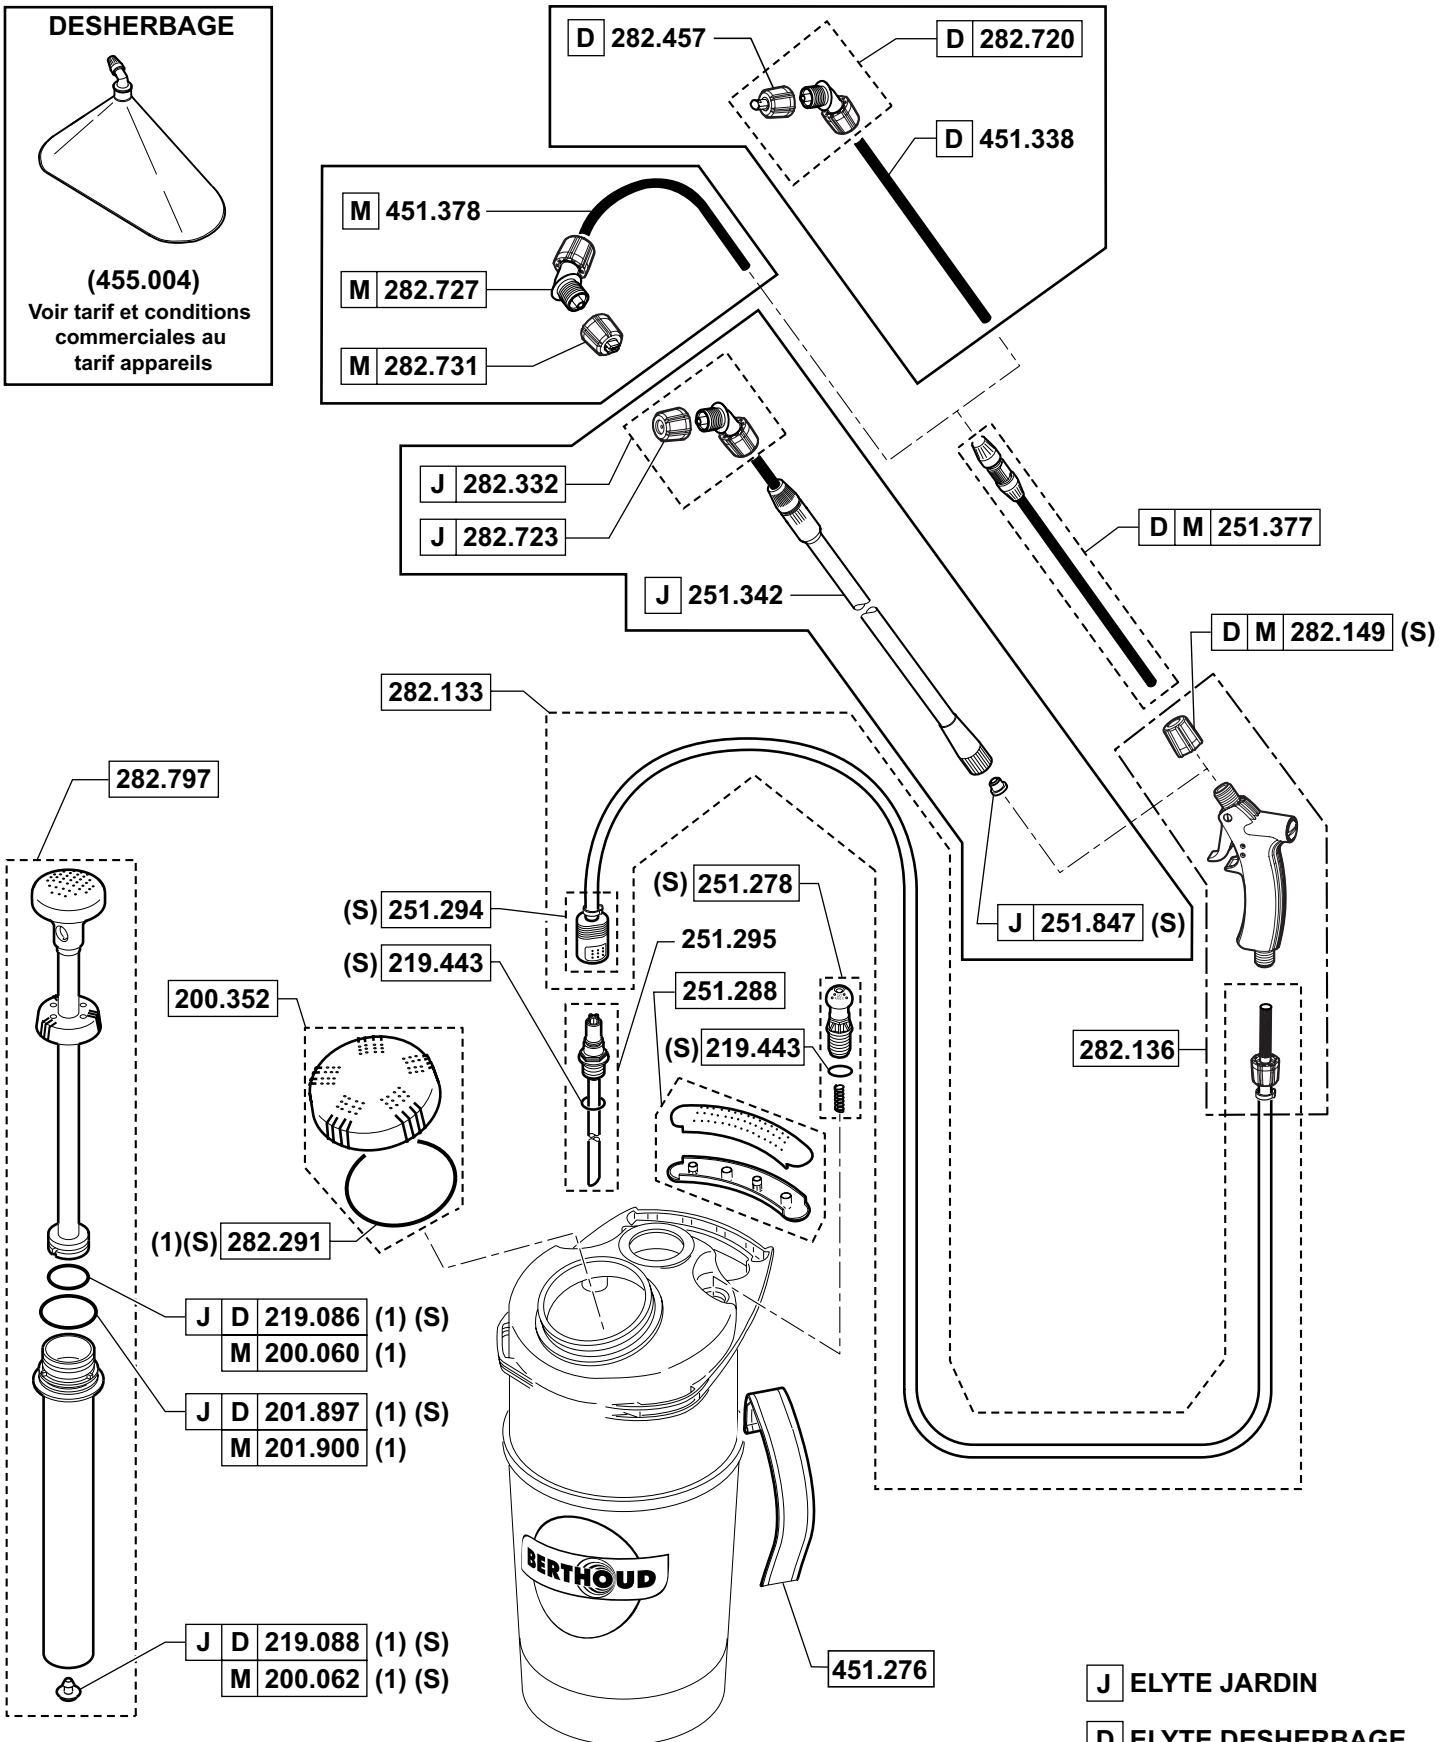

**ELYTE 7 "JARDIN"**  
**ELYTE 13 "JARDIN"**  
**ELYTE 7 "DESHERBAGE"**  
**ELYTE 7 "MULTIFONCTION"**

**DESHERBAGE**

**(455.004)**  
 Voir tarif et conditions commerciales au tarif appareils

(1) Pièces se trouvant dans le sachet dépannage 282.572

- J** ELYTE JARDIN
- D** ELYTE DESHERBAGE
- M** ELYTE MULTIFONCTION

## NOMENCLATURE

Code	Désignation	Conditionnement
200060	(P) JOINT DE PISTON VITON 711242*10	SACHET DE 10 UN.
200062	(P) CLAPET DE POMPE VITON 410944*10	SACHET DE 10 UN.
200352	(P) BOUCHON DE RESERVOIR ELYTE	SACHET UNITAIRE
201897	(P) JOINT DE POMPE ELYTE NITRILE 750219*5	SACHET DE 5 UN.
201900	(P) JOINT DE POMPE ELYTE VITON 719589*5	SACHET DE 5 UN.
219086	(P) JOINT DE PISTON DE POMPE 750274*10	SACHET DE 10 UN.
219088	(P) CLAPET DE POMPE 417814*10	SACHET DE 10 UN.
219443	(P) JOINT DE TUBULURE ET DE SOUPAPE 750222*10	SACHET DE 10 UN.
251278	(P) SOUPAPE DE SECURITE MF+RESSORT	SACHET UNITAIRE
251288	(P) DEMI-POIGNEE NOIRE ELYTE	SACHET DE 2 UN.
251294	(P) RACCORD RAPIDE FEMELLE VITON	SACHET UNITAIRE
251295	(P) RACC.RAPIDE+PLONGEUR ELYTE VITON	VRAC
251342	(P) ALLONGE TELESCOPIQUE COMPOSITE	VRAC
251377	(P) ALLONGE COMPOSITE 0,40 M	VRAC
251847	(P) SIEGE D'OBTURATEUR STOPREX 417882*10	SACHET DE 10 UN.
282133	(P) TUYAUTERIE POIG.PROFILE ELYTE MF	SACHET UNITAIRE
282136	(P) POIGNEE PROFILE VITON	SACHET UNITAIRE
282149	(P) ECROU FIXATION TUBE/POIG.PROFILE	SACHET UNITAIRE
282291	(P) JOINT TORIQUE DE BOUCHON 701970*5	SACHET DE 5 UN.
282332	(P) BUSE COUDEE 15/10° VITON	SACHET UNITAIRE
282457	(P) EMBOUT BUSE MIROIR MARRON NITRILE	VRAC
282572	(P) KIT ENTRETIEN ELYTE/EXPERT VITON	SACHET UNITAIRE
282720	(P) BUSE COUDEE MIROIR MARRON	SACHET UNITAIRE
282723	(P) EMBOUT BUSE TURBULENCE 15/10° VITON	VRAC
282727	(P) PORTE-JET COUDE	SACHET UNITAIRE
282731	(P) EMBOUT BUSE PINCEAU ORANGE VITON	VRAC
282797	(P) POMPE COMPLETE EXPERT/ELYTE	SACHET UNITAIRE
451276	(P) BRETELLE F7	SACHET UNITAIRE
451338	(P) TUBE FIBRE DE VERRE D=8x4 LG=400	VRAC
451378	(P) TUBE FLEXIBLE MULTIFONCTION	VRAC