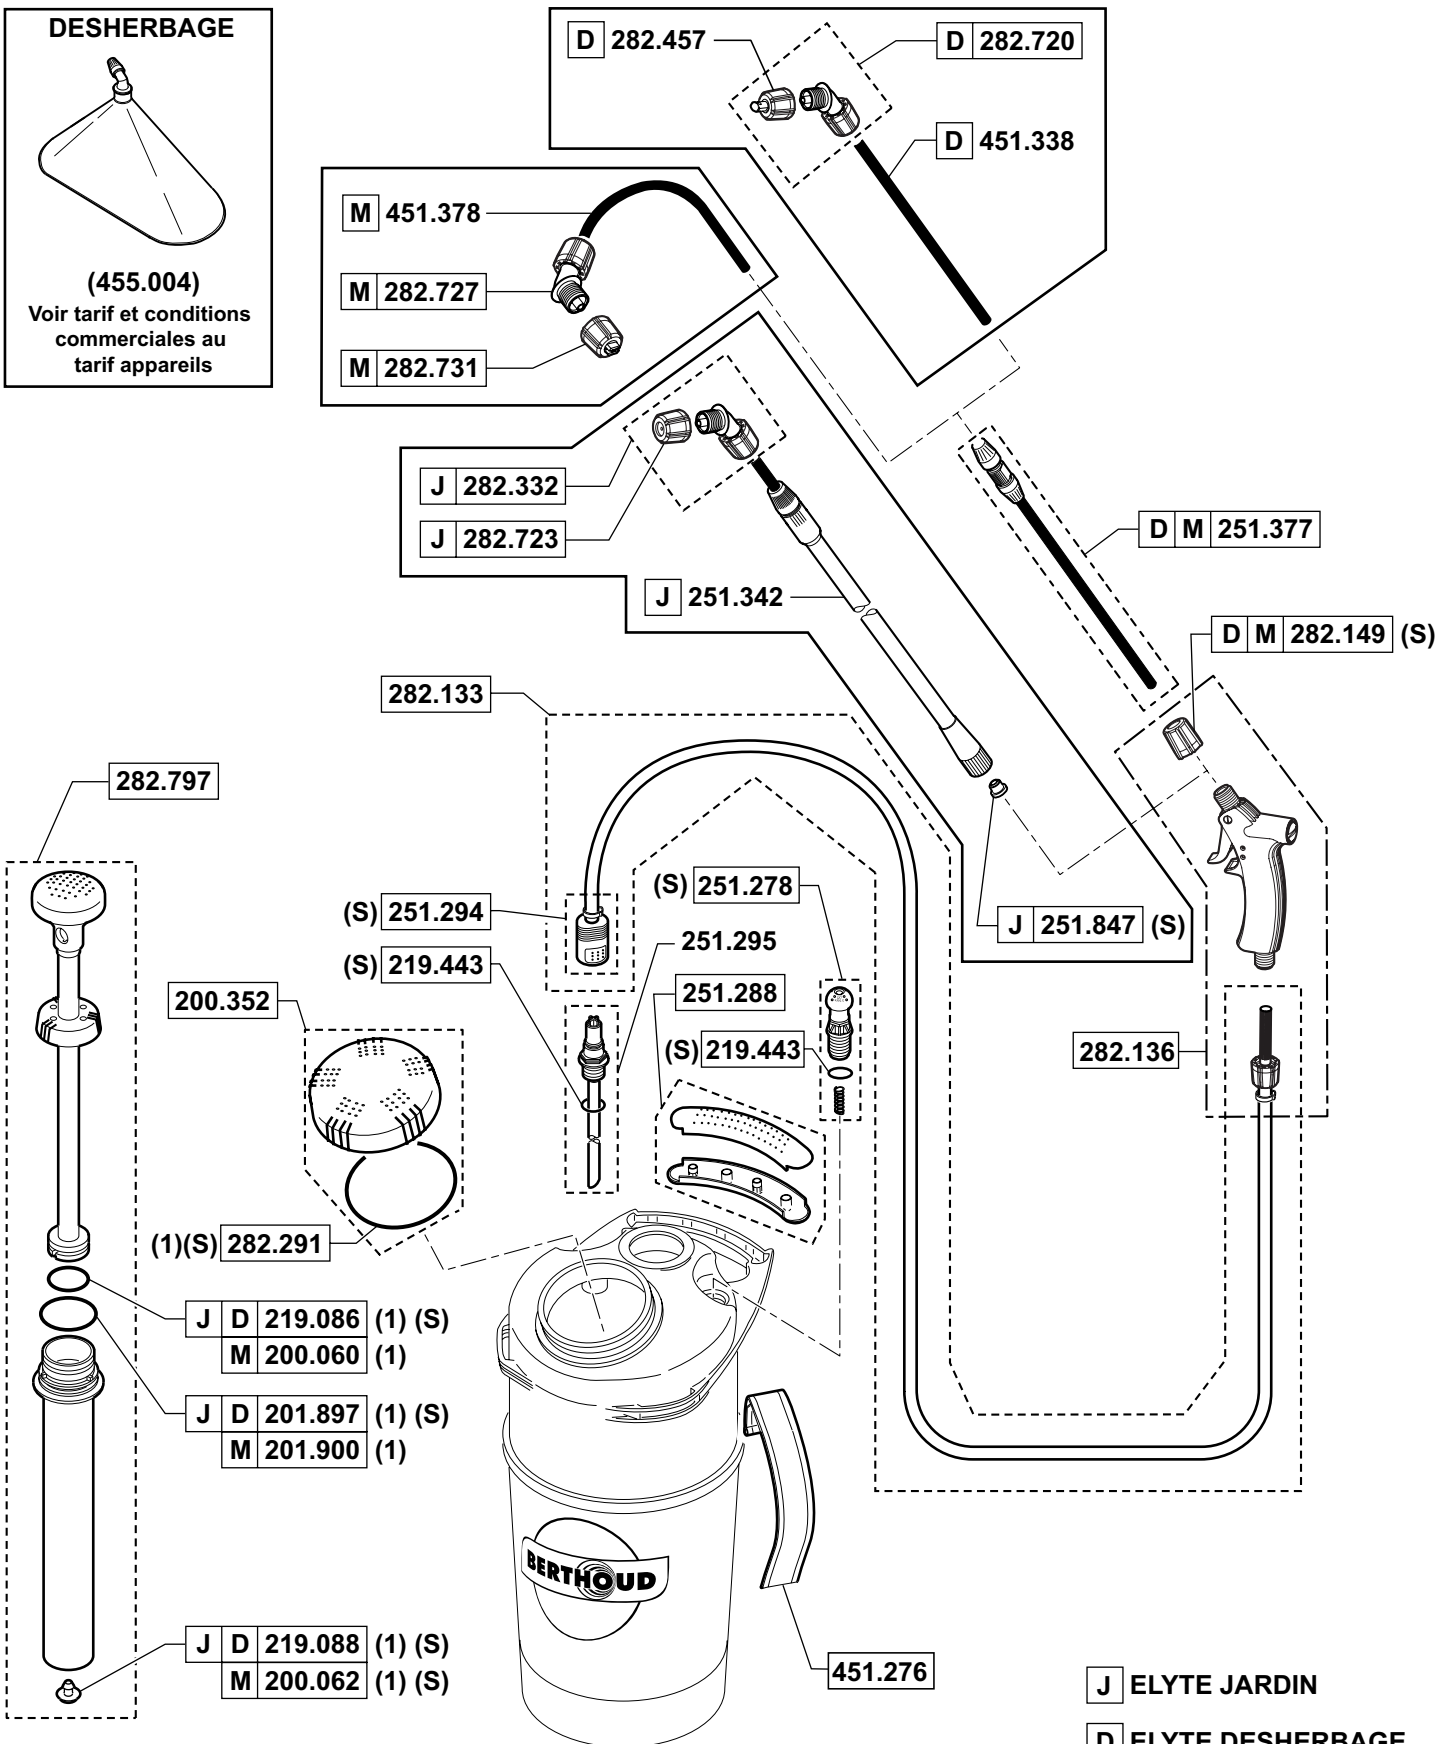

ELYTE 7 "JARDIN"
ELYTE 13 "JARDIN"
ELYTE 7 "DESHERBAGE"
ELYTE 7 "MULTIFONCTION"

DESHERBAGE

(455.004)
 Voir tarif et conditions commerciales au tarif appareils

(1) Pièces se trouvant dans le sachet dépannage 282.572

- J** ELYTE JARDIN
- D** ELYTE DESHERBAGE
- M** ELYTE MULTIFONCTION

NOMENCLATURE

Code	Désignation	Conditionnement
200060	(P) JOINT DE PISTON VITON 711242*10	SACHET DE 10 UN.
200062	(P) CLAPET DE POMPE VITON 410944*10	SACHET DE 10 UN.
200352	(P) BOUCHON DE RESERVOIR ELYTE	SACHET UNITAIRE
201897	(P) JOINT DE POMPE ELYTE NITRILE 750219*5	SACHET DE 5 UN.
201900	(P) JOINT DE POMPE ELYTE VITON 719589*5	SACHET DE 5 UN.
219086	(P) JOINT DE PISTON DE POMPE 750274*10	SACHET DE 10 UN.
219088	(P) CLAPET DE POMPE 417814*10	SACHET DE 10 UN.
219443	(P) JOINT DE TUBULURE ET DE SOUPAPE 750222*10	SACHET DE 10 UN.
251278	(P) SOUPAPE DE SECURITE MF+RESSORT	SACHET UNITAIRE
251288	(P) DEMI-POIGNEE NOIRE ELYTE	SACHET DE 2 UN.
251294	(P) RACCORD RAPIDE FEMELLE VITON	SACHET UNITAIRE
251295	(P) RACC.RAPIDE+PLONGEUR ELYTE VITON	VRAC
251342	(P) ALLONGE TELESCOPIQUE COMPOSITE	VRAC
251377	(P) ALLONGE COMPOSITE 0,40 M	VRAC
251847	(P) SIEGE D'OBTURATEUR STOPREX 417882*10	SACHET DE 10 UN.
282133	(P) TUYAUTERIE POIG.PROFILE ELYTE MF	SACHET UNITAIRE
282136	(P) POIGNEE PROFILE VITON	SACHET UNITAIRE
282149	(P) ECROU FIXATION TUBE/POIG.PROFILE	SACHET UNITAIRE
282291	(P) JOINT TORIQUE DE BOUCHON 701970*5	SACHET DE 5 UN.
282332	(P) BUSE COUDEE 15/10° VITON	SACHET UNITAIRE
282457	(P) EMBOUT BUSE MIROIR MARRON NITRILE	VRAC
282572	(P) KIT ENTRETIEN ELYTE/EXPERT VITON	SACHET UNITAIRE
282720	(P) BUSE COUDEE MIROIR MARRON	SACHET UNITAIRE
282723	(P) EMBOUT BUSE TURBULENCE 15/10° VITON	VRAC
282727	(P) PORTE-JET COUDE	SACHET UNITAIRE
282731	(P) EMBOUT BUSE PINCEAU ORANGE VITON	VRAC
282797	(P) POMPE COMPLETE EXPERT/ELYTE	SACHET UNITAIRE
451276	(P) BRETELLE F7	SACHET UNITAIRE
451338	(P) TUBE FIBRE DE VERRE D=8x4 LG=400	VRAC
451378	(P) TUBE FLEXIBLE MULTIFONCTION	VRAC